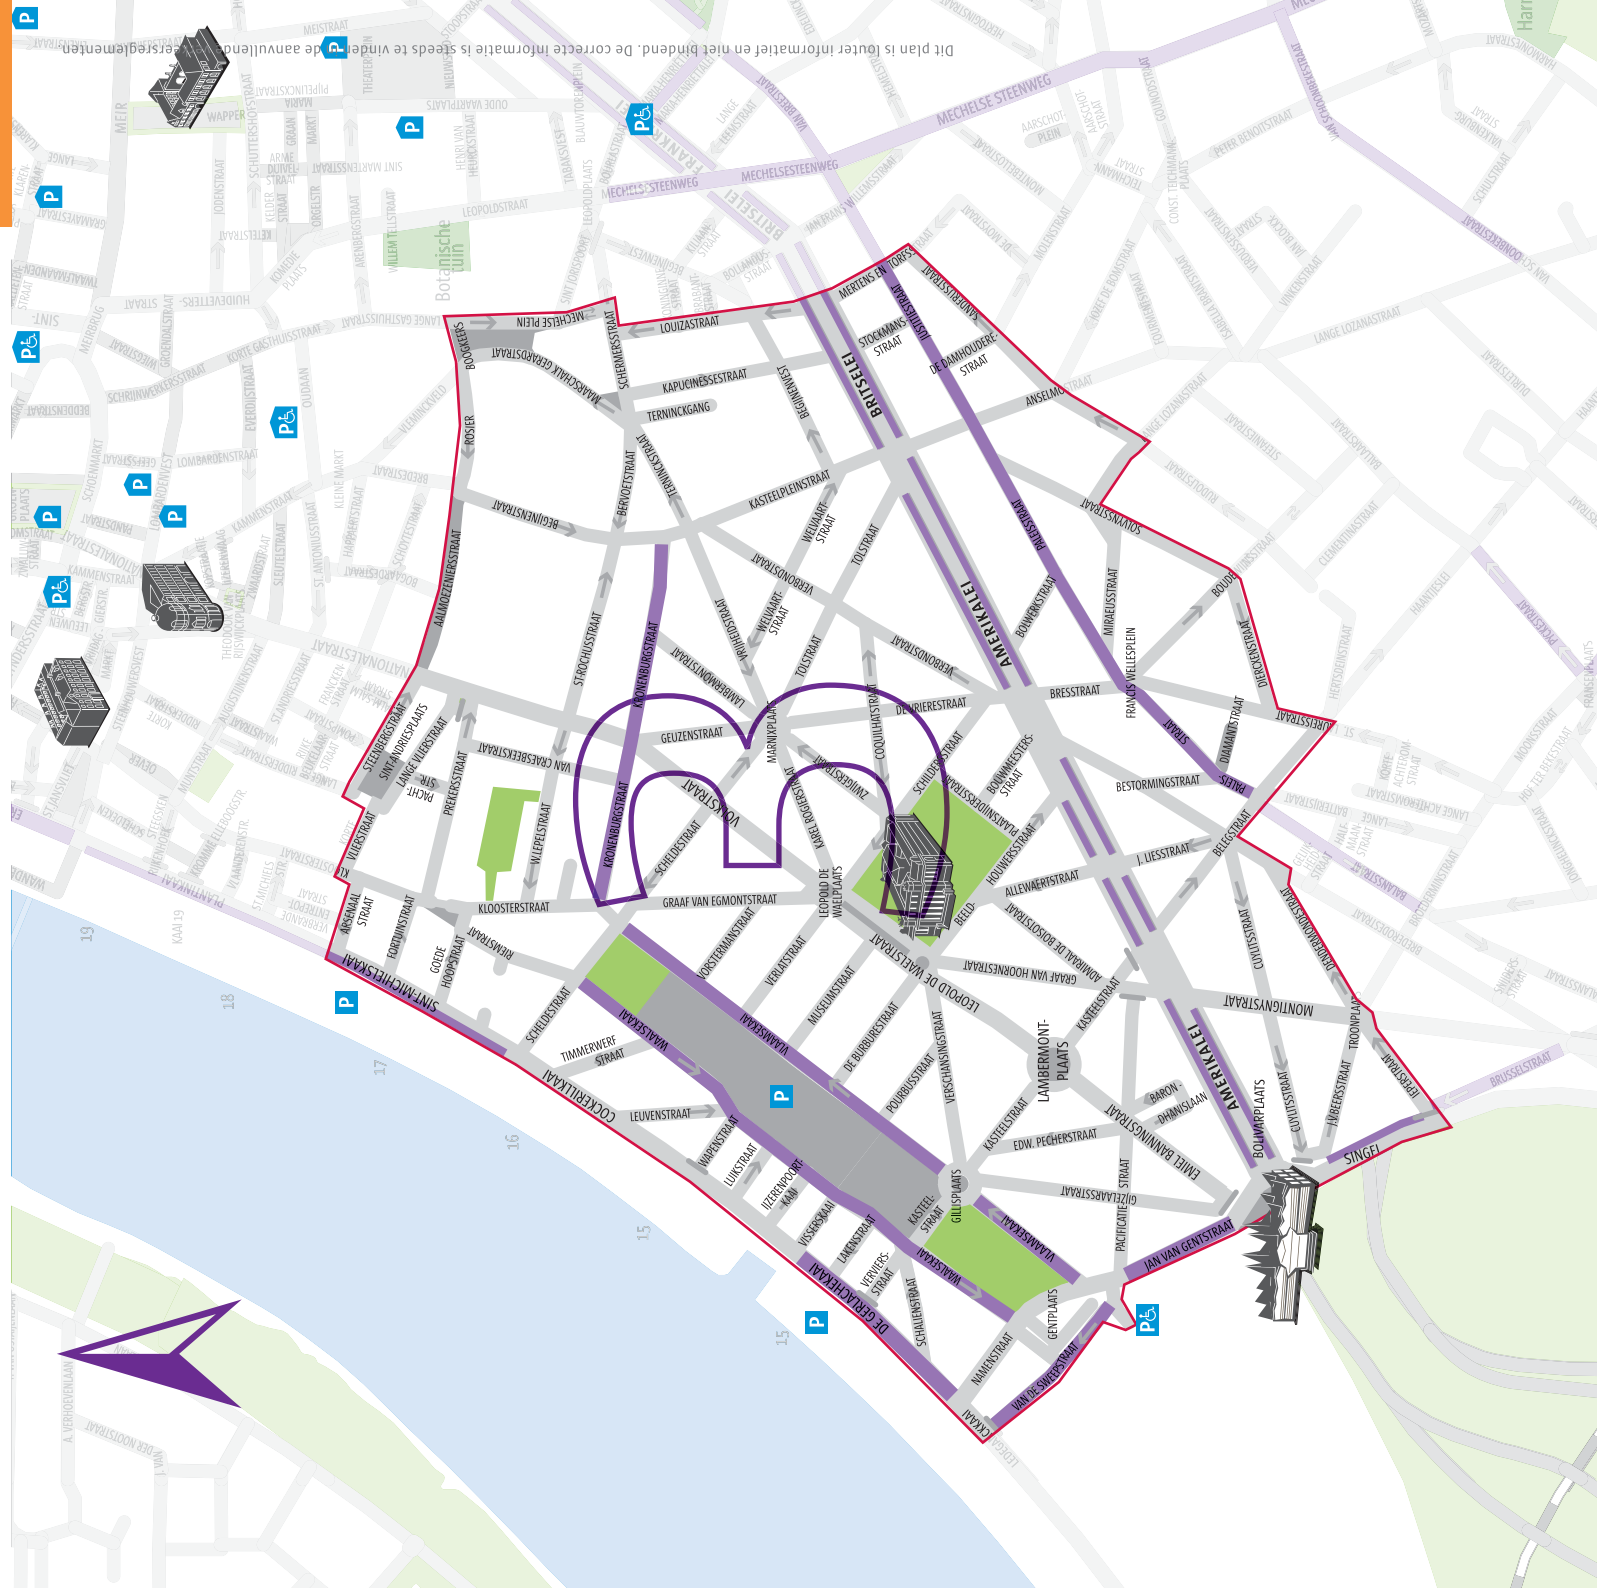

Zone 3 LV Zuid

Bewonersparkeren Lichte Vracht

't Stad
is van
iedereen.

Dit plan is louter informatief en niet bindend. De correcte informatie is steeds te vinden in de aanvullende parkeerverordeningen.