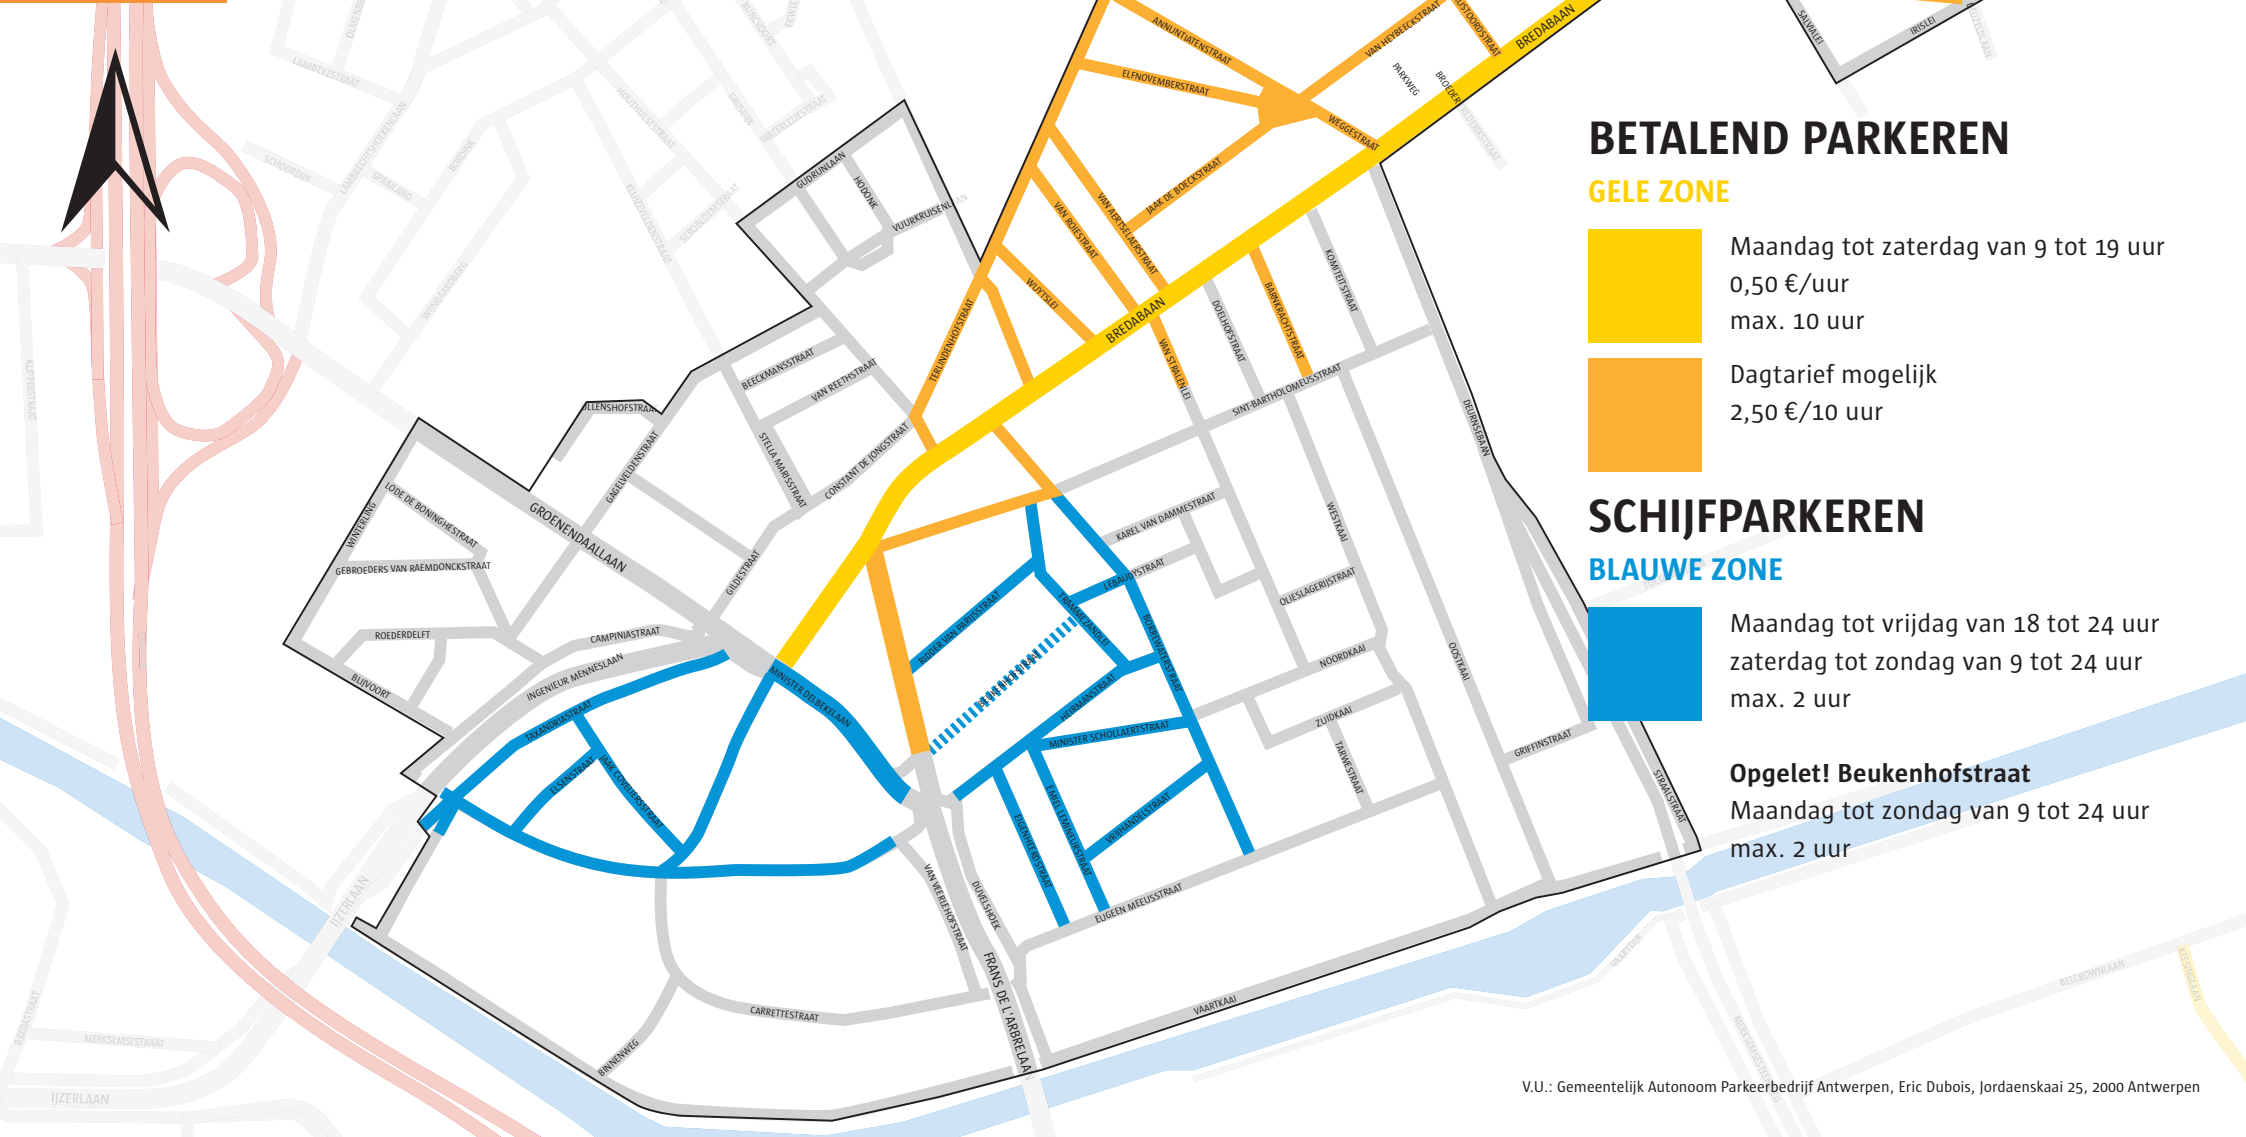

Bewonersparkeren Zone 11 Bredabaan

BETALEND PARKEREN

GELE ZONE

Maandag tot zaterdag van 9 tot 19 uur
0,50 €/uur
max. 10 uur

Dagtarief mogelijk
2,50 €/10 uur

SCHIJFPARKEREN

BLAUWE ZONE

Maandag tot vrijdag van 18 tot 24 uur
zaterdag tot zondag van 9 tot 24 uur
max. 2 uur

Opgelot! Beukenhofstraat
Maandag tot zondag van 9 tot 24 uur
max. 2 uur